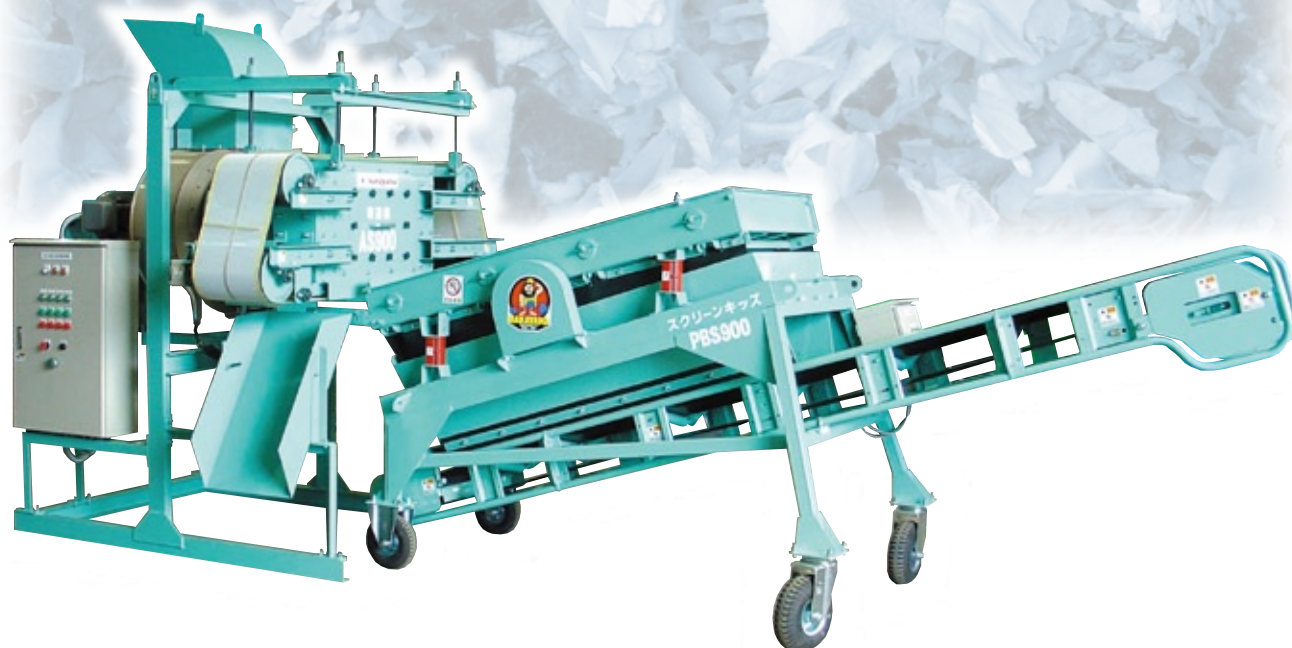

# NAS900

SUCTION AIR SEPARATOR UNIT

シンプルな方式でゴミを採取する  
画期的な吸選機!!

(      mm)      (      )

礎を誠で拓く技術の

中山鉄工所

NAKAYAMA IRON WORKS, LTD. ● <http://www.nakayamairon.co.jp>